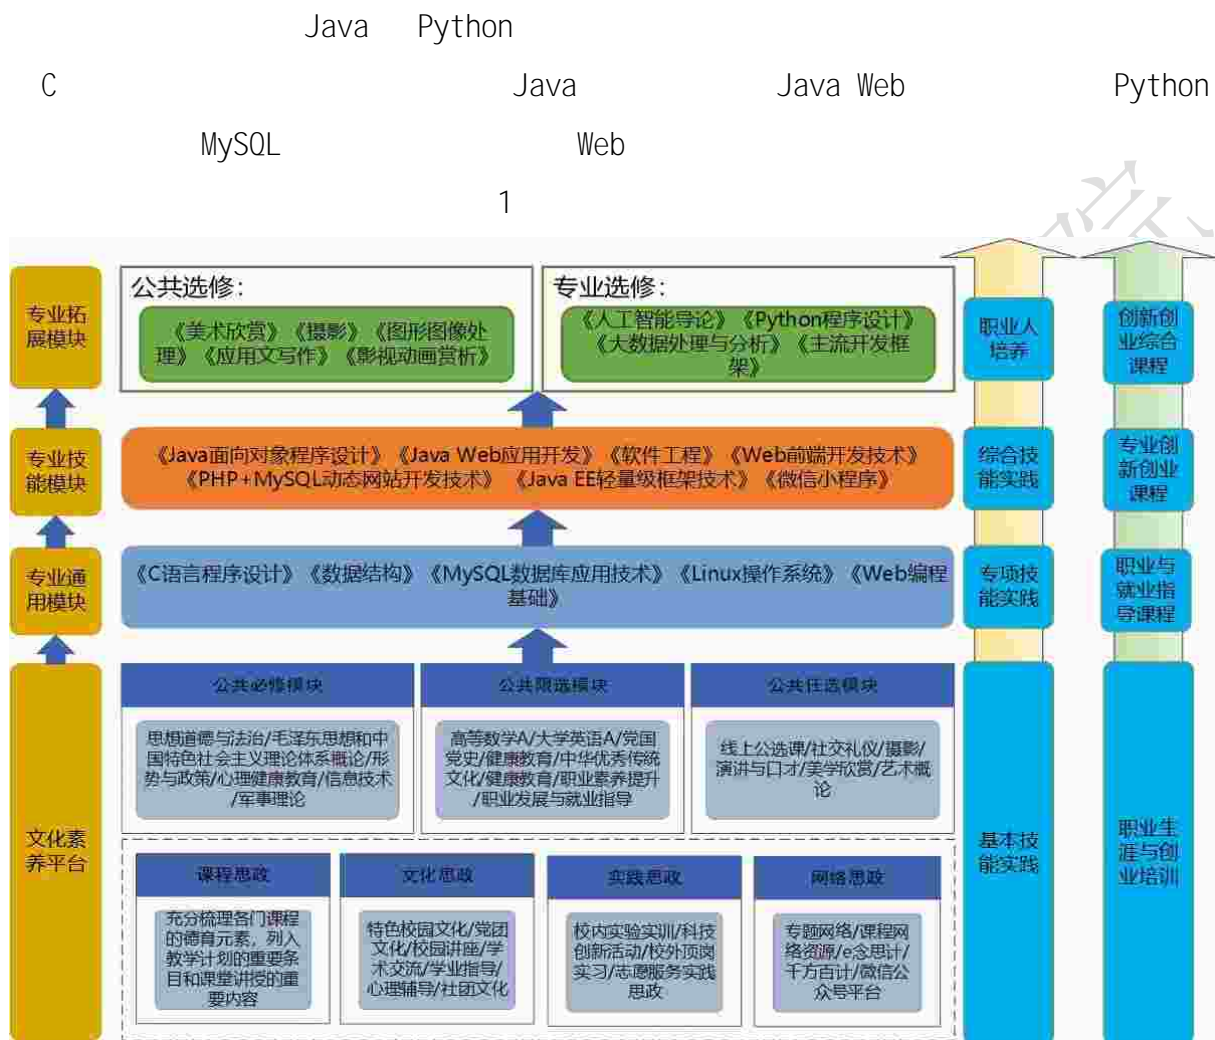

.....3

.....3

.....

山东电子职业技术学院

510203

3

3-6

1

1

1	(2-02-10-03) ; (4-04-05 -01 ) ; (2-02 -10-09); (2 -02 - 10-11) ; (4-04-05 02 ) ;	Web ; ;	NCRE Web Java *	

山东  
电子  
职业技术  
大学

" 1+X"

Java

Web

3

3

/	Web		
/	Java		
	Java	Oracle	
	Java		
		NCRE	
		NCRE	

		C Oracle ; Java ; Web ; Java Web ; Python ;
		C Oracle ; Java ; Web ; UI
		C Oracle ; Java ; Web ; ;
/		C Oracle ; Java ; Web ; ;

--	--	--

山东电子职业技术学院

山东电子职业技术学院

1

" +"

" +"

" +"

" "

"

"