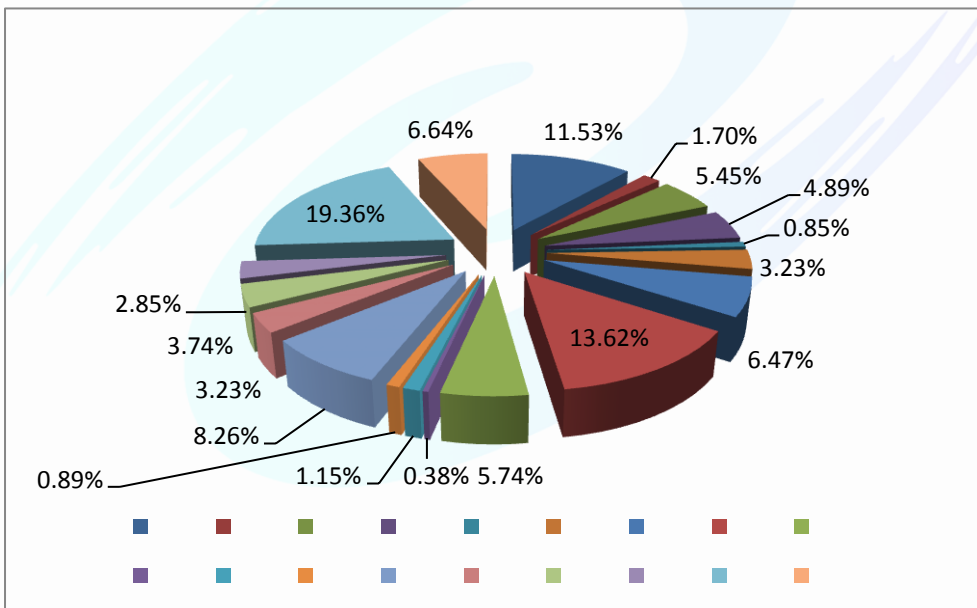

山东电子职业技术学院

SHANDONG COLLEGE OF ELECTRONIC TECHNOLOGY

---

	.....	<b>12</b>
	.....	12
	.....	12
1	.....	12
2	.....	13
3	.....	16
4	.....	16
	.....	17
1	.....	17
2	.....	17
3	.....	18
	.....	20
	.....	21
	.....	22
1	.....	22
2	.....	23
	.....	24
1	.....	24
2	.....	24
3	.....	24
	.....	25
	.....	<b>25</b>
	.....	25
1	.....	25
2	.....	25

	.....	27
	.....	28
	.....	28
	.....	<b>28</b>
	.....	28
1	.....	28
2	.....	30
3	.....	31
	.....	32
1	.....	32
2	.....	33
	.....	34
1	.....	34
2	.....	34
3	.....	35
	.....	<b>38</b>
	.....	38
	.....	39
	.....	40
	.....	40
	.....	<b>41</b>
	.....	41
	.....	41
	.....	42
	.....	<b>44</b>
<b>1</b>	.....	<b>47</b>